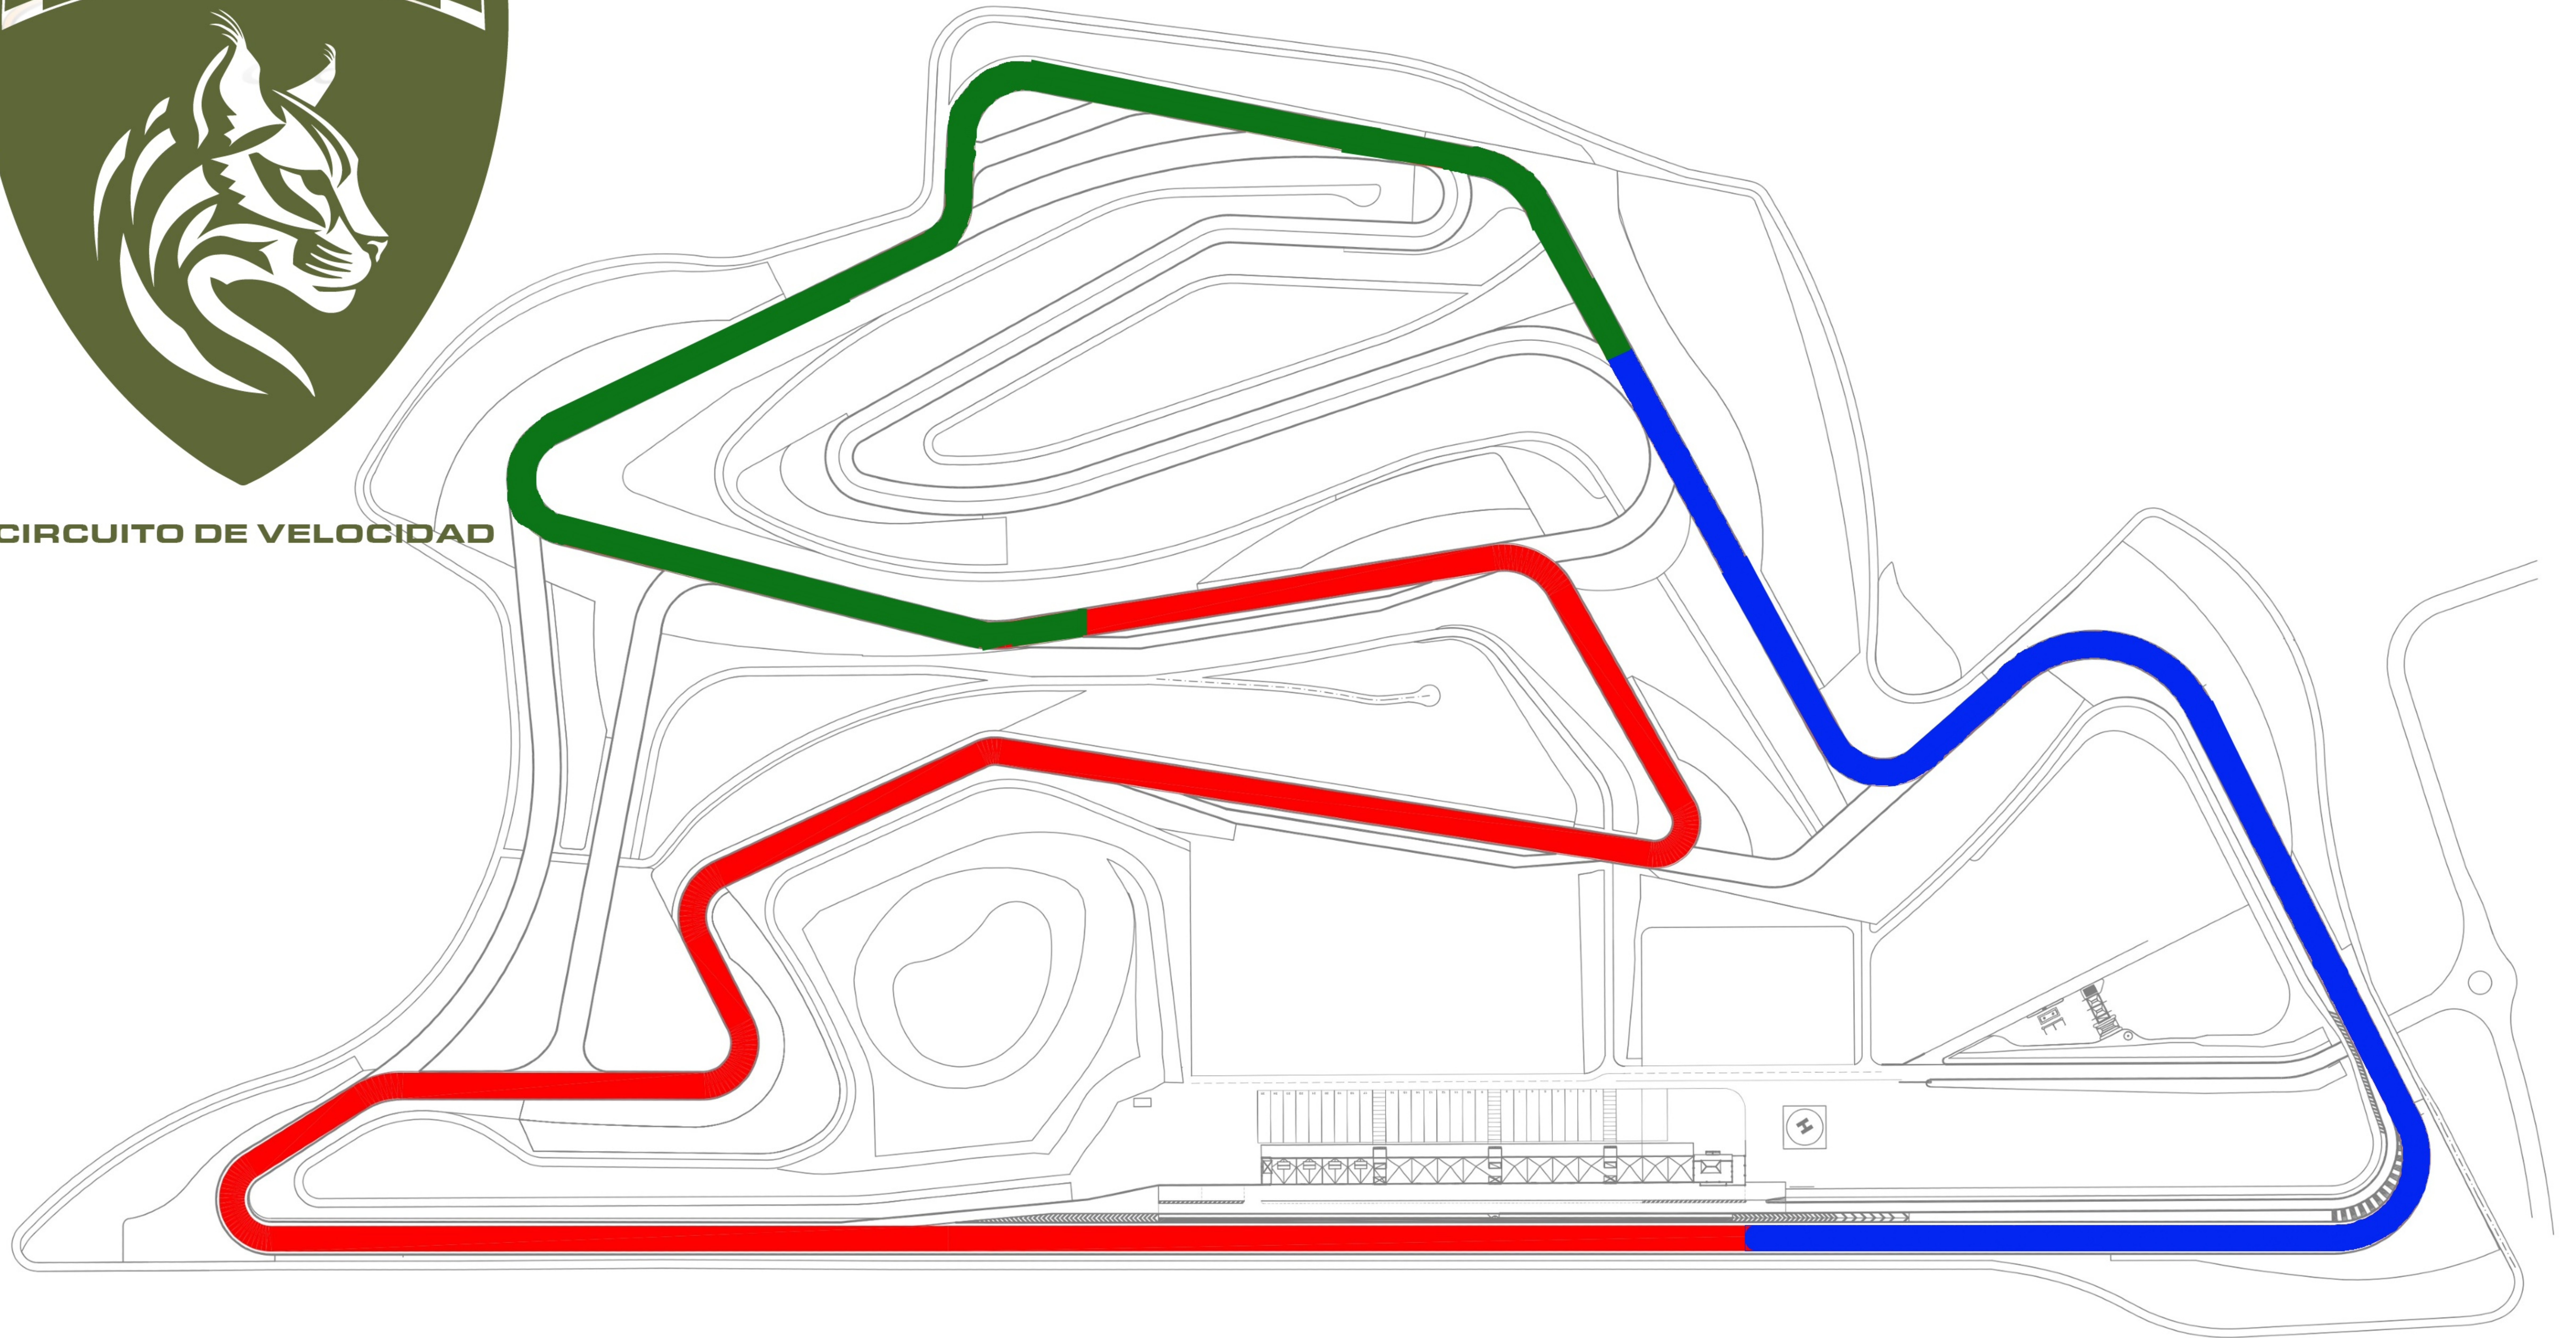

MONTEBLANCO

CIRCUITO DE VELOCIDAD

TRACK 2 / VARIANTE 2

3.926,40m.